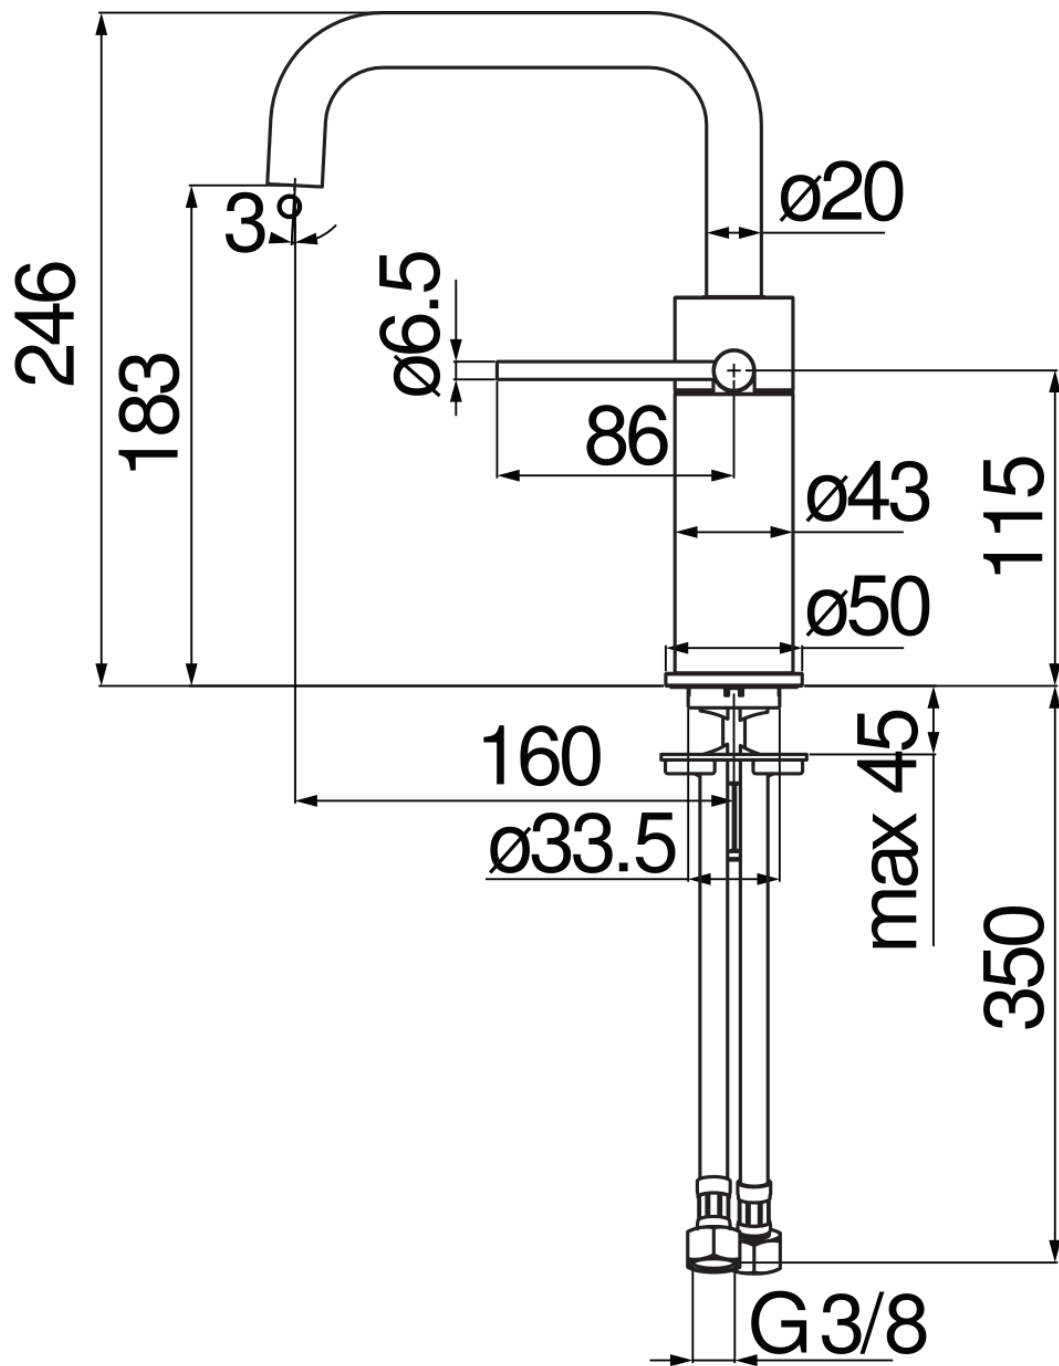

SPECIFICHE

Monocomando

Moon drop PVD

Aeratore anticalcare M 18 x 1, portata 5 l/min

Bocca girevole

Senza scarico, flessibili inox ø 3/8"

Limitatore di energia con apertura in acqua fredda

Imballo: 41 x 21 x 7 cm / 0,006027 m³

DIAGRAMMA DI PORTATA: ACQUA CALDA/FREDDA

DIAGRAMMA DI PORTATA: ACQUA MISCELATA